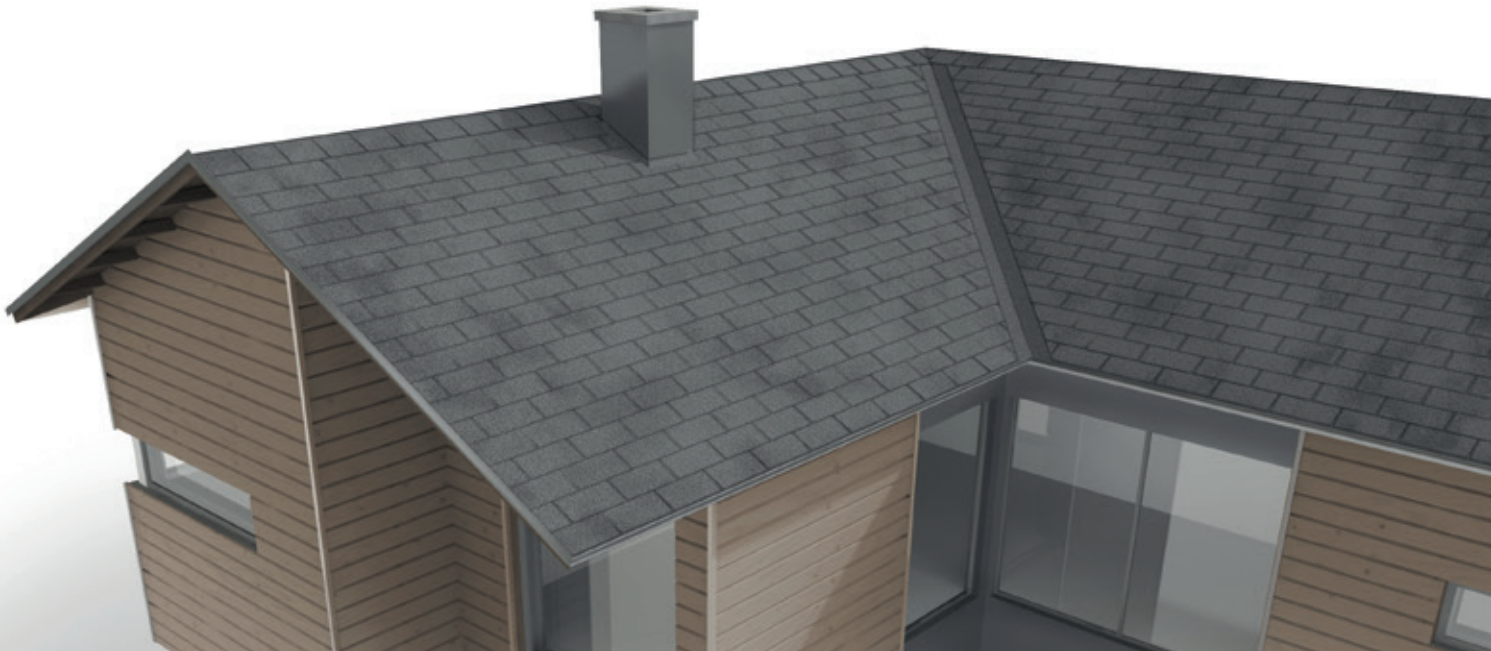

Musta antrasiitti

Jälleenmyynti:

Rauta- ja rakennustarvikekaupat kautta maan

Icopal Oy
Läntinen teollisuuskatu 10
02920 Espoo
Puhelin: 020 7436 200
Sähköposti: info.fi@icopal.com
www.icopal.fi